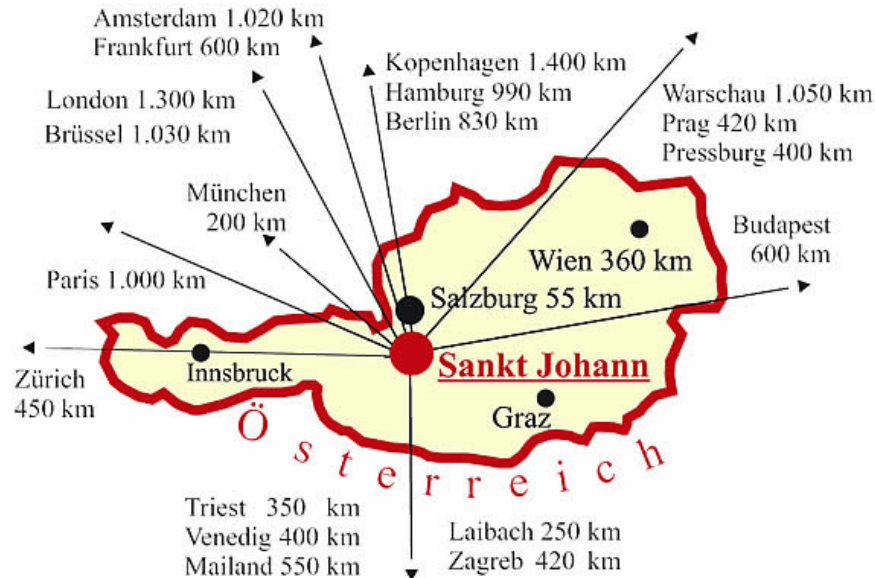

Anreise Alpendorf St. Johann

So kommen Sie zu Familie Reich in Ober-Alpendorf

Per Flugzeug:

Mit Tuifly fliegen Sie täglich von vielen Städten zu sehr günstigen Preisen nach Salzburg. Anreise von Salzburg nach St. Johann per Bahn oder mit dem Taxi.

Per Bahn:

Bahnhof St. Johann im Pongau oder bis Bischofshofen. Von St. Johann mit dem Bus oder mit dem Taxi nach Alpendorf.

Per Auto:

A10 Tauernautobahn **Richtung Villach**, Abfahrt **Bischofshofen**, auf der Bundesstraße 311 bis **St. Johann/Pongau** rechts ab auf die Groöarler Landesstraße, nach zirka 3,5 km erreichen Sie Alpendorf.